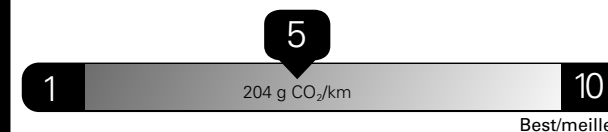

**Small SUVs range from /  
Les petits VUS font entre**

**1.9 - 16.8 L<sub>e</sub>/100 km**

L<sub>e</sub> is gasoline litre equivalent  
L<sub>e</sub> signifie litre équivalent d'essence

**Carbon Dioxide Rating / Indice de dioxyde de carbone**