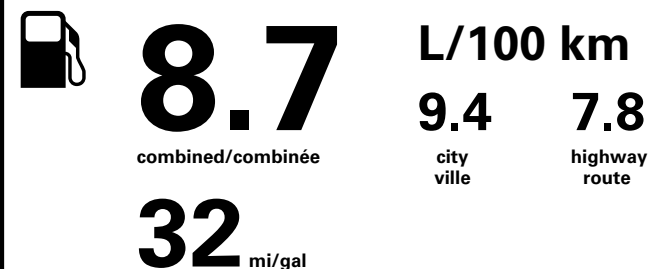

**Fuel Consumption / Consommation de carburant**

**Annual fuel cost**

for an annual distance of 20000 km, and an average fuel price of \$1.50 per litre

**\$ 2 610**

**Coût annuel en carburant**

pour une distance annuelle de 20000 km, et un prix moyen du carburant de 1,50 \$ par litre